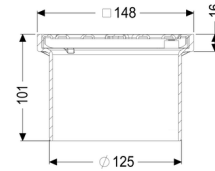

## Opzetstuk Sleufrooster, rvs 304, 150 x 150 mm, K3

### Afmetingen:

Hoogte: 100 mm

### Rooster:

Frame lengte:	150 mm
Frame breedte:	150 mm
Frame materiaal:	ABS
vorm opzetstuk:	hoekig
Materiaal opzetstuk:	ABS